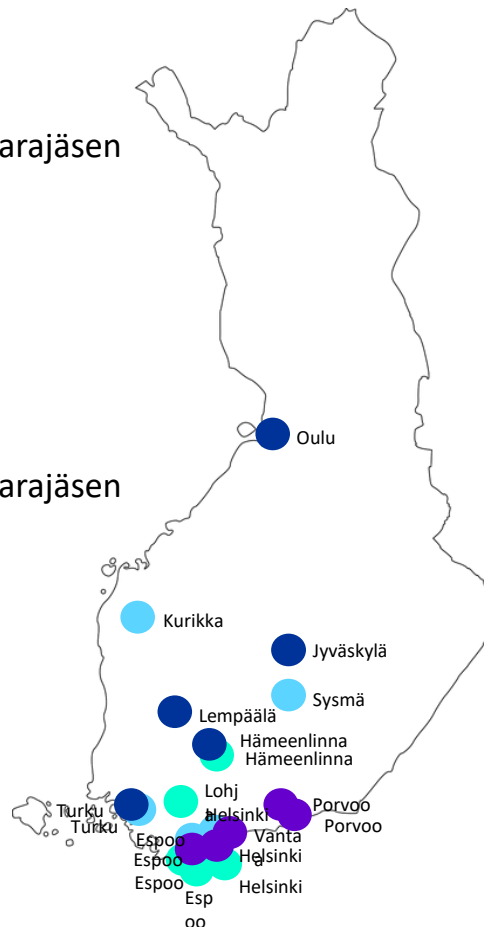

Johtokunnan jäsenet ja ehdokkaat kartalla

Johtokunnassa:

Kaudella 2018–2019 ● jäsen ● varajäsen

- Hämeenlinna (Helsinki)
- Turku (Turku)
- Lempäälä(Kurikka)
- Oulu (Espoo)
- Jyväskylä (Sysmä)

Kaudella 2017–2018 ● jäsen ● varajäsen

- Helsinki (Lohja)
- Espoo (Espoo)
- Porvoo (Hämeenlinna)
- Vantaa (Helsinki)
- Porvoo (Espoo)

Johtokunnassa:

Kaudella 2018–2019 ● jäsen ● varajäsen

- Hämeenlinna (Helsinki)
- Turku (Turku)
- Lempäälä (Kurikka)
- Oulu (Espoo)
- Jyväskylä (Sysmä)

- Ehdokkaat
- Vantaa
- Lohja
- Espoo
- Lieto
- Tampere
- Turku
- Pomarkku
- Helsinki
- Vantaa
- Vaasa
- Kokkola
- Porvoo

Kiitos!

vanhempainliitto.fi