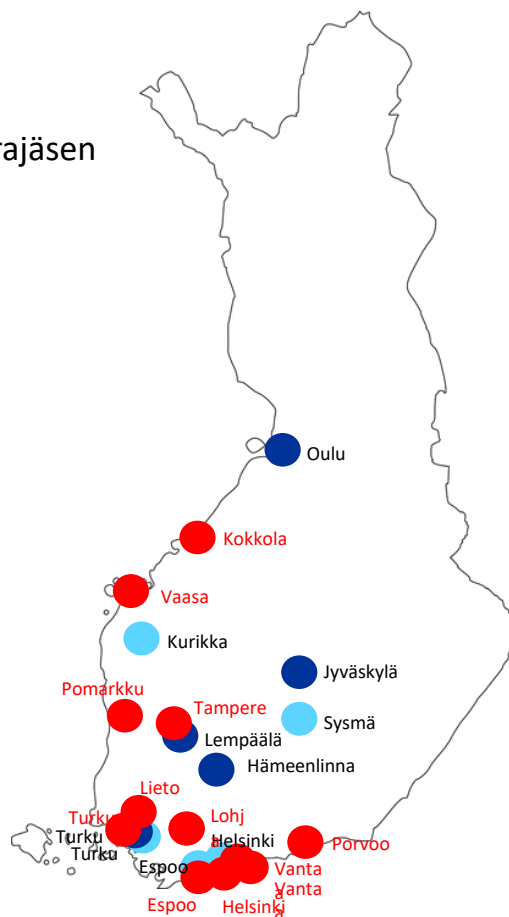

Johtokunnan jäsenet ja ehdokkaat kartalla

Johtokunnassa:

Kaudella 2018–2019 ● jäsen ● varajäsen

- Hämeenlinna (Helsinki)
- Turku (Turku)
- Lempäälä(Kurikka)
- Oulu (Espoo)
- Jyväskylä (Sysmä)

Kaudella 2017–2018 ● jäsen ● varajäsen

- Helsinki (Lohja)
- Espoo (Espoo)
- Porvoo (Hämeenlinna)
- Vantaa (Helsinki)
- Porvoo (Espoo)

Johtokunnassa:

Kaudella 2018–2019 ● jäsen ● varajäsen

- Hämeenlinna (Helsinki)
- Turku (Turku)
- Lempäälä (Kurikka)
- Oulu (Espoo)
- Jyväskylä (Sysmä)

- Ehdokkaat
- Vantaa
- Lohja
- Espoo
- Lieto
- Tampere
- Turku
- Pomarkku
- Helsinki
- Vantaa
- Vaasa
- Kokkola
- Porvoo

Kiitos!

vanhempainliitto.fi